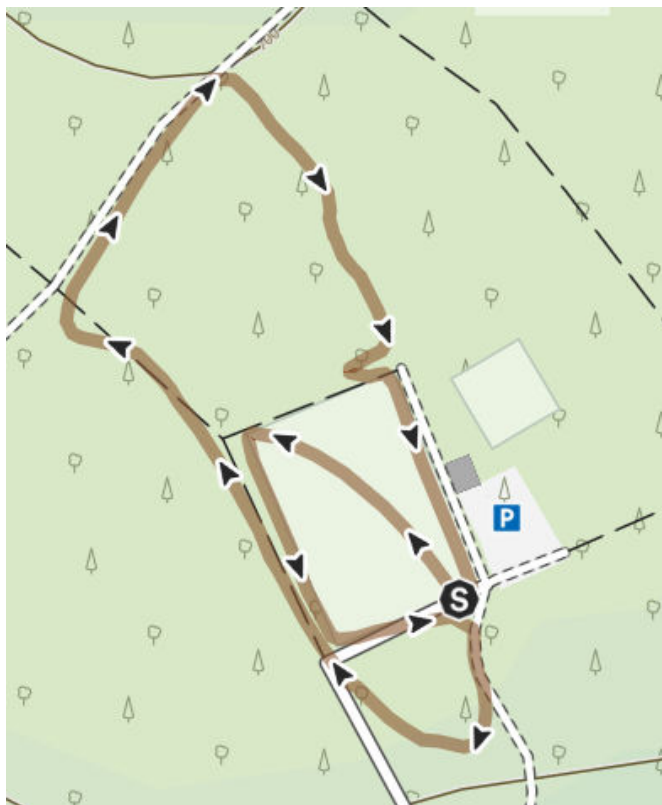

**Streckenpläne - FC Wüstenselbitz – CUBE CUP und Bayernliga / BM 2019**

**U9 – 1,1 km – Höhendifferenz: 8 m – Höhenmeter pro Runde : 14 m**

**U11 – 2,5 km – Höhendifferenz: 24 m – Höhenmeter pro Runde: 43 m**

**U13 – mittlere Strecke - 3,9 km – Höhendifferenz : 30 m**

**Höhenmeter pro Runde: 68 m**

**Ab U17 – große Strecke - 5,2 km – Höhendifferenz: 51 m**  
**Höhenmeter pro Runde: 116 m**