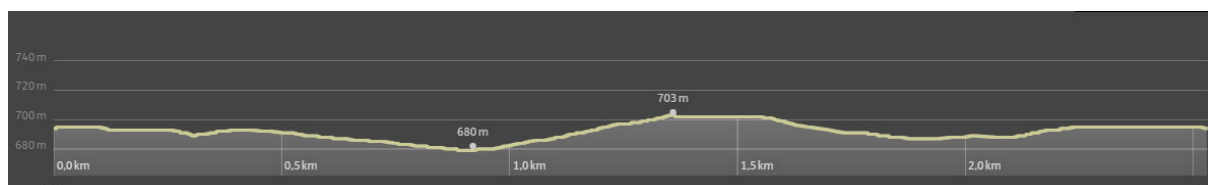

**Streckenpläne - FC Wüstenselbitz – CUBE CUP und Bayernliga / BM 2019**

**U9 – 1,1 km – Höhendifferenz: 8 m – Höhenmeter pro Runde : 14 m**

**U11 – 2,5 km – Höhendifferenz: 24 m – Höhenmeter pro Runde: 43 m**

**U13 – mittlere Strecke - 3,9 km – Höhendifferenz : 30 m**

**Höhenmeter pro Runde: 68 m**

**Ab U17 – große Strecke - 5,2 km – Höhendifferenz: 51 m**  
**Höhenmeter pro Runde: 116 m**